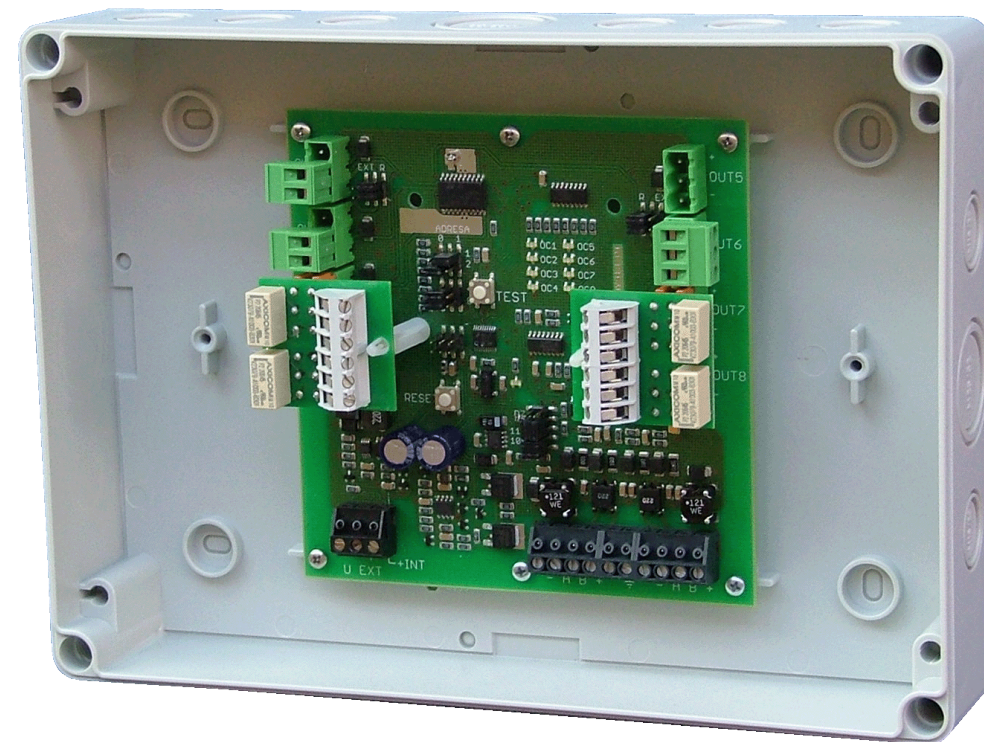

Tlačítkové hlásiče

- MHA 142 – vnitřní detektor, IP43
- MHA 145 – venkovní detektor, IP65
- MHA 184 – výbušné prostředí ATEX, IP65

Vstupně/výstupní zařízení

- Každý vstup výstup má vlastní adresu
- Napájení přímo z linky, není třeba externí zdroj
- MHG 942 – 1xIN
- MHG 943 – 4xIN
- MHY 923 – 1xIN, 1xOUT
- MHY 925/4 – 4xIN, 4xOUT
- MHY 925/8 – 8xIN, 8xOUT
- MHY 926 – 2xIN, 2xOUT
- Adresná siréna nebo maják pro připojení přímo na smyčku MHY 924