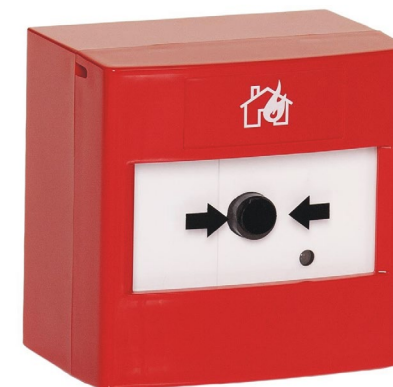

Deska periférií GSM/LAN

- Deska do ústředěn MHU 116/117
- GSM (LTE) komunikátor
- 3 konektory pro připojení do LAN
- Nastavení přes konfigurační program

DPE-2

Kolejová vozidla

BMZ 911

- Elektrická požární signalizace pro železniční vagóny a kolejová vozidla
- Ústředna EPS (panel rack 19" nebo individuální čelní panel dle místa určení)
- 1-32 smyček
- Typy detektorů – optický, teplotní, multisenzorový (optický a teplotní)
- Tlačítkové hlásiče
- Akustická signalizace (červená, bílá)
- Dle standardů a norem EN 50155
- Standart na nehořlavost plastů EN 45545, testováno podle DIN 5510-2

Bezdrátové detektory

Připojitelné do systému LITES

- Optický, teplotní, multisenzorový detektor
- Tlačítkový hlásič
- Siréna nebo siréna s blikáčem
- Až 32 prvků na vyhodnocovací jednotku
- range up to 200 m (in free space)
- Prvky jsou dodávány včetně baterií