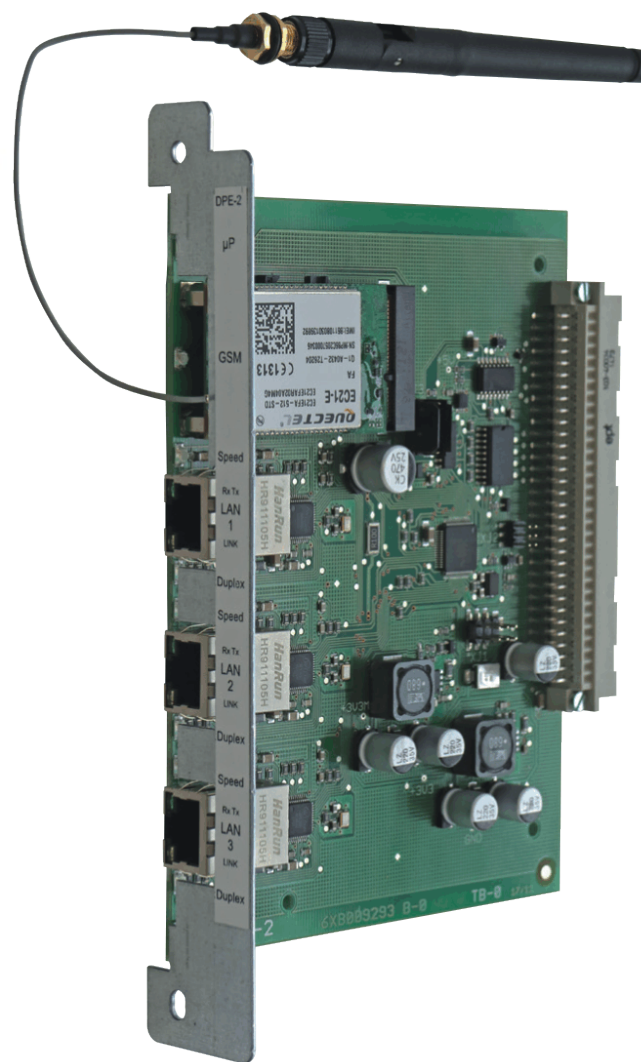

Deska periférií GSM/LAN

- Deska do ústředěn MHU 116/117
- GSM (LTE) komunikátor
- 3 konektory pro připojení do LAN
- Nastavení přes konfigurační program

DPE-2

Kolejová vozidla

BMZ 911

- Elektrická požární signalizace pro železniční vagóny a kolejová vozidla
- Ústředna EPS (panel rack 19" nebo individuální čelní panel dle místa určení)
- 1-32 smyček
- Typy detektorů – optický, teplotní, multisenzorový (optický a teplotní)
- Tlačítkové hlásiče
- Akustická signalizace (červená, bílá)
- Dle standardů a norem EN 50155
- Standart na nehořlavost plastů EN 45545, testováno podle DIN 5510-2

Bezdrátové detektory

Připojitelné do systému LITES

- Optický, teplotní, multisenzorový detektor
- Tlačítkový hlásič
- Siréna nebo siréna s blikáčem
- Až 32 prvků na vyhodnocovací jednotku
- range up to 200 m (in free space)
- Prvky jsou dodávány včetně baterií