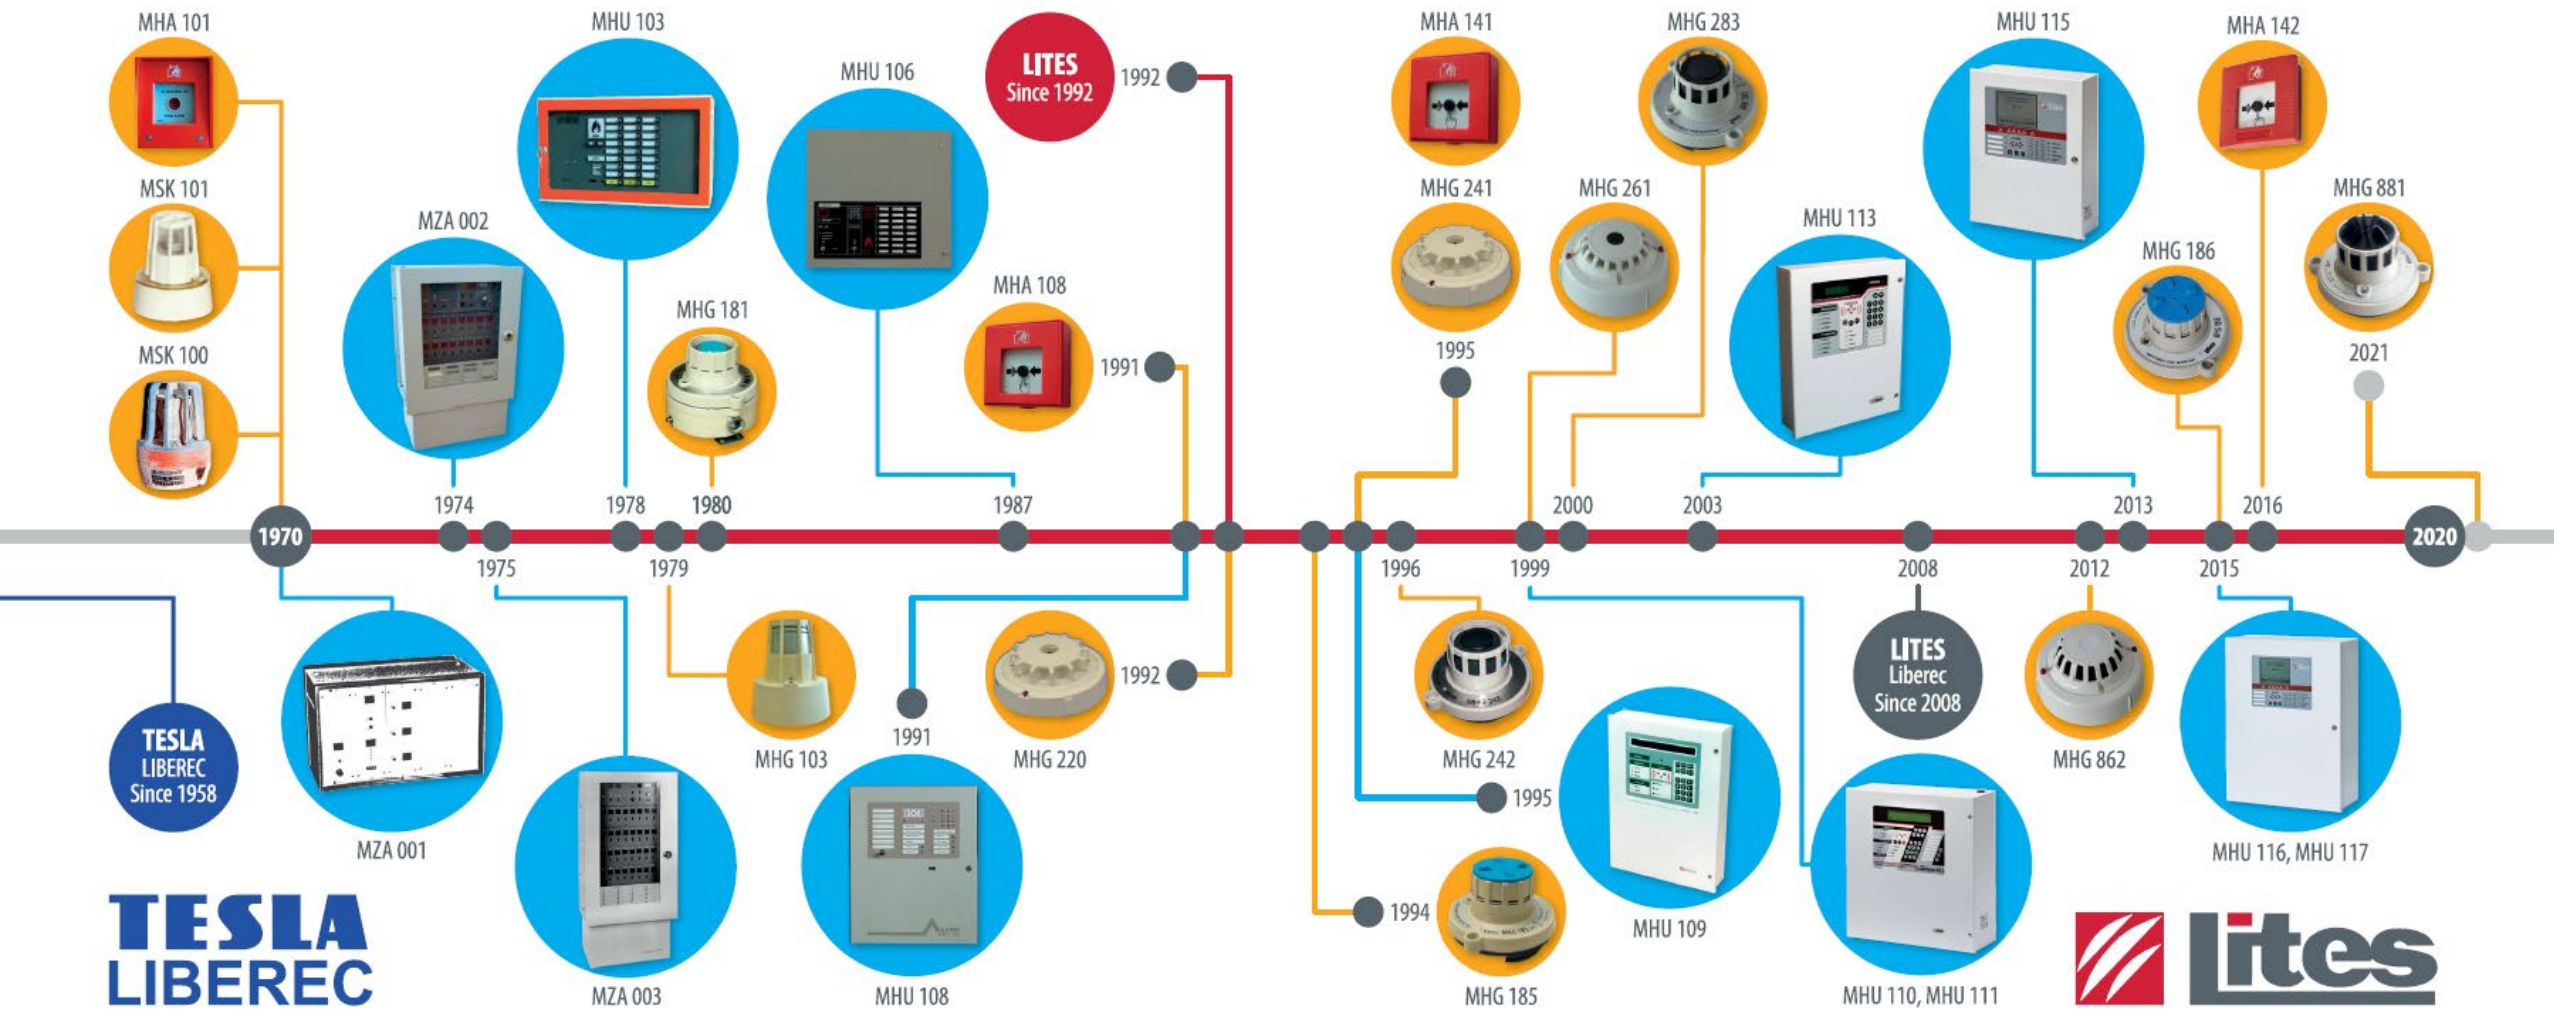

TIMELINE

50 let výroby elektrické požární signalizace v České republice

50 years of production of fire alarm systems in the Czech Republic