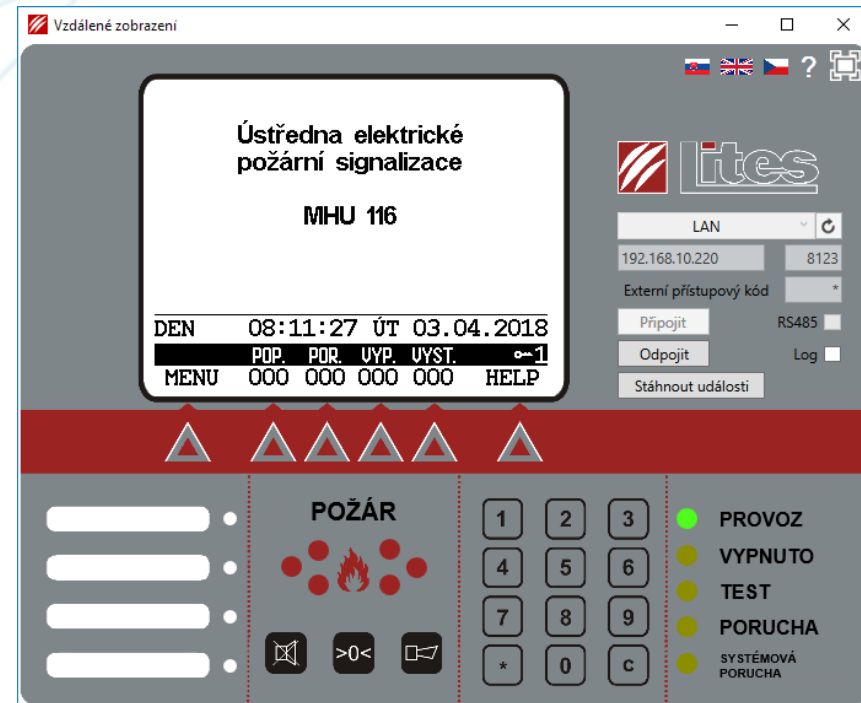

Tlačítkové hlásiče

- MHA 142 – vnitřní detektor, IP43
- MHA 145 – venkovní detektor, IP65
- MHA 184 – výbušné prostředí ATEX, IP65

Vstupně/výstupní zařízení

- Každý vstup výstup má vlastní adresu
- Napájení přímo z linky, není třeba externí zdroj
- MHG 942 – 1xIN
- MHG 943 – 4xIN
- MHY 923 – 1xIN, 1xOUT
- MHY 925/4 – 4xIN, 4xOUT
- MHY 925/8 – 8xIN, 8xOUT
- MHY 926 – 2xIN, 2xOUT
- Adresná siréna nebo maják pro připojení přímo na smyčku MHY 924

- Plné zobrazení a ovládání ústředn a tabel obsluhy
- Aplikace i pro mobilní telefony a tablety
- Podpora iOS a Android
- Vícejazyčné menu
- Stahování a třídění událostí
- Aplikace ke stažení zdarma

GSM (LTE) komunikátor