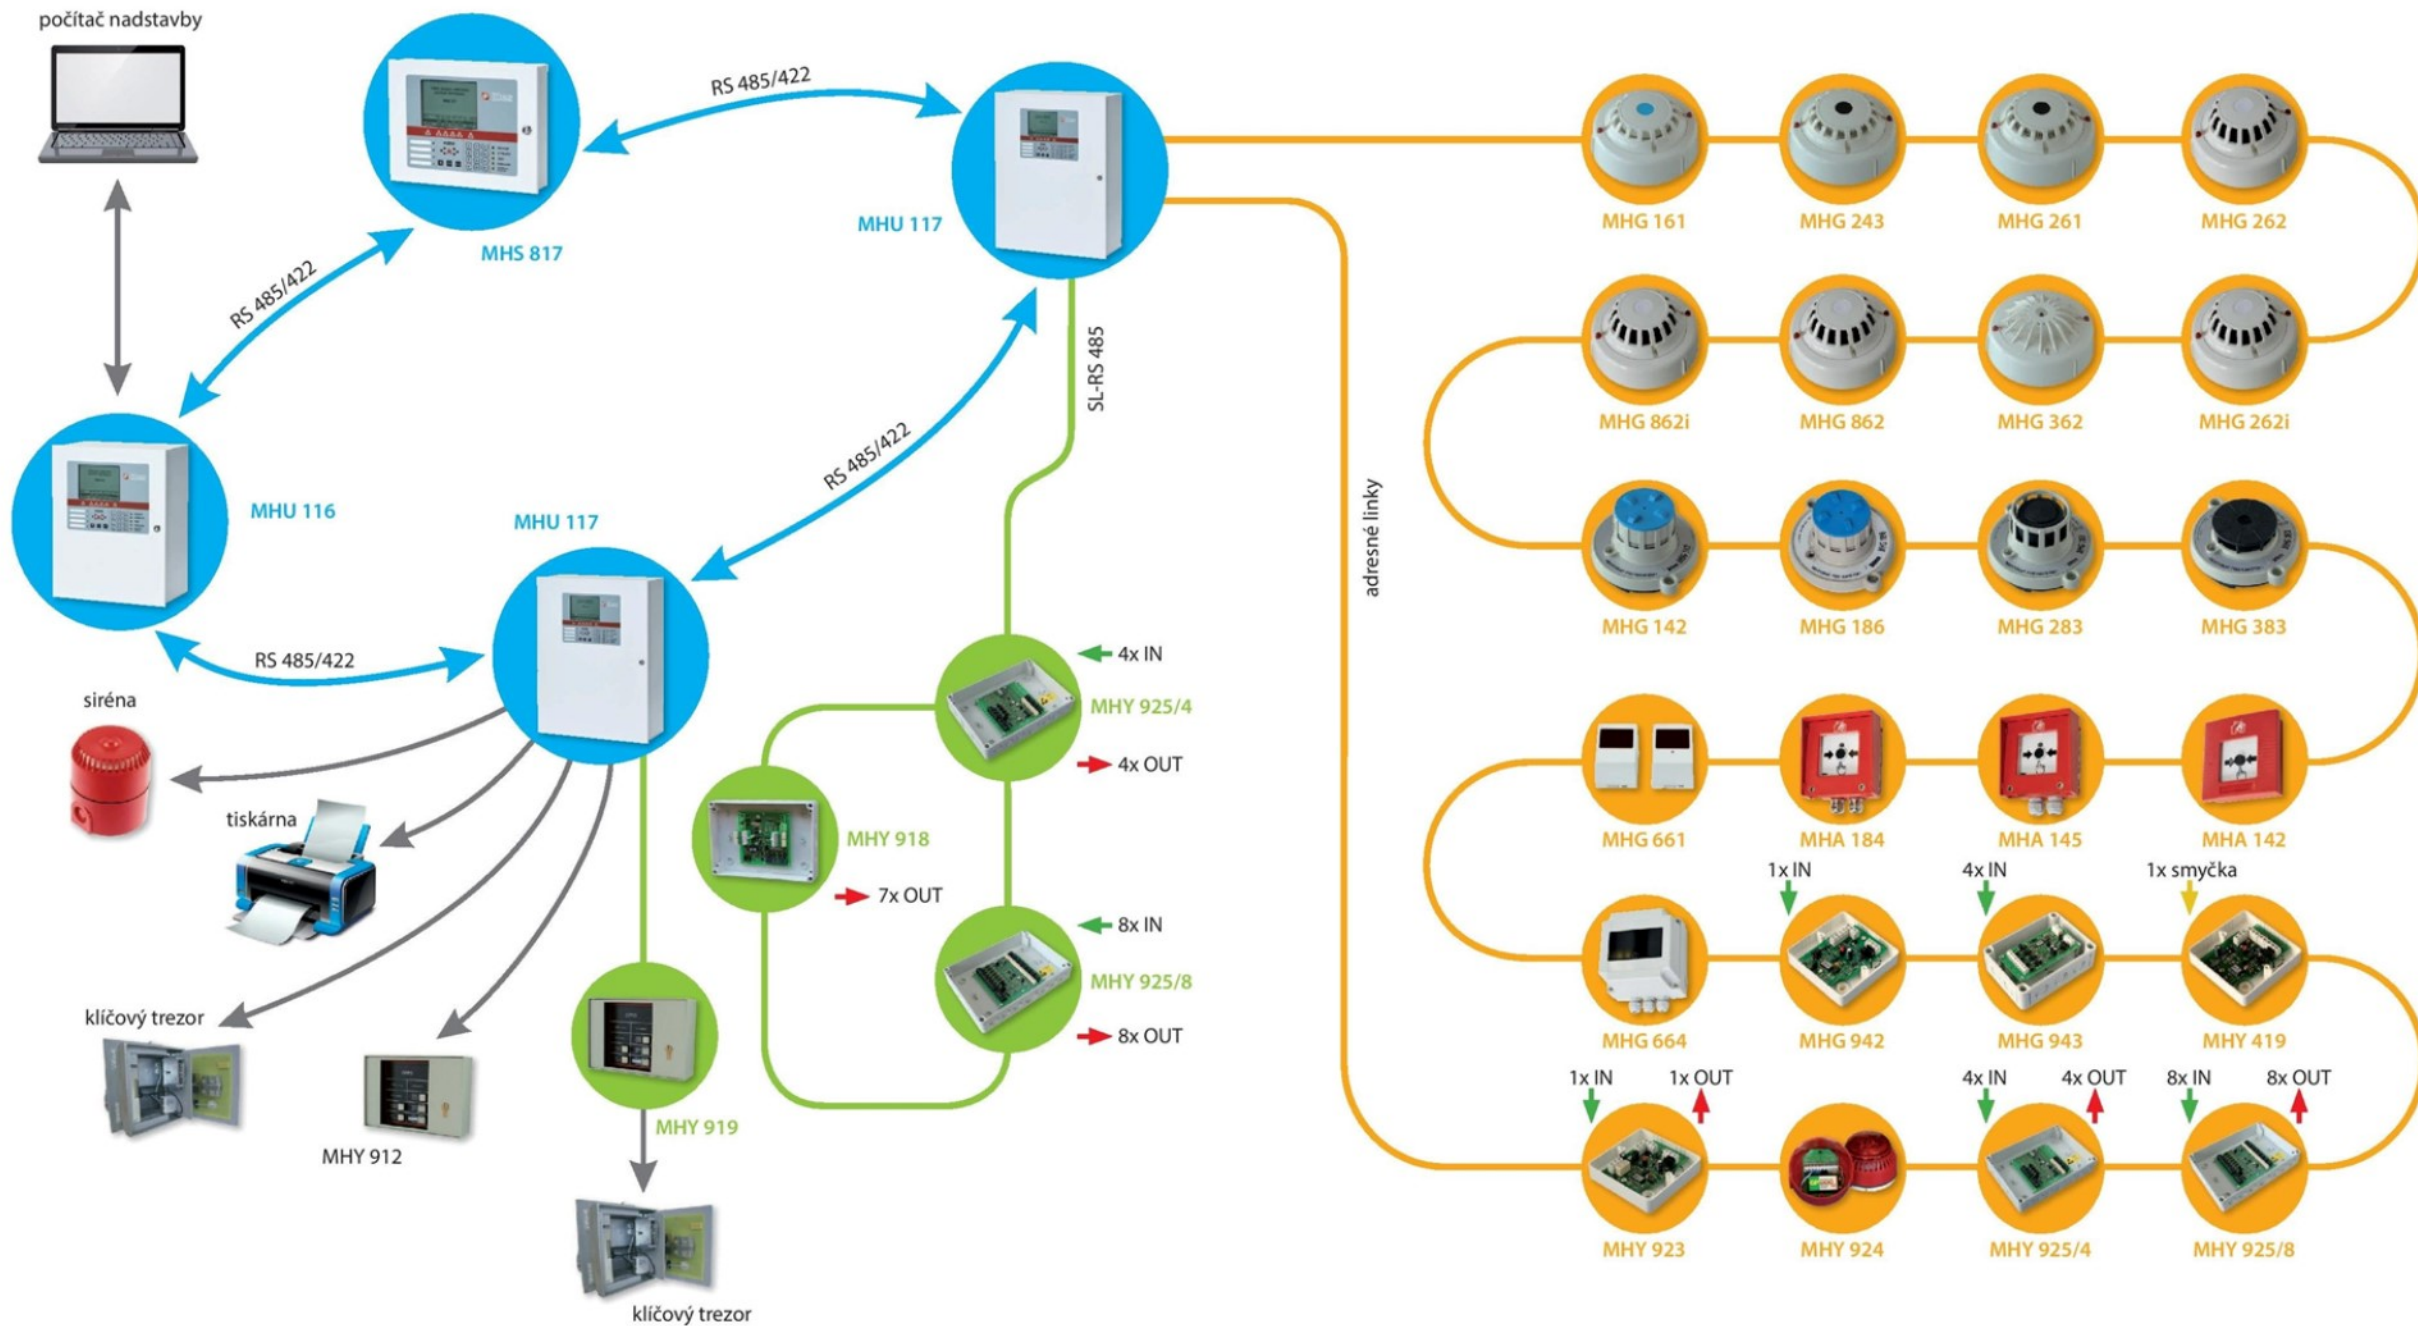

Ústředny - ovládací panel

- Modulová struktura
- Grafický podsvícený displej zobrazující stavy systému
- Strukturované menu
- 6 multifunkčních ovládacích tlačítek
- Aktualizace firmware ústředny pomocí PC
- Konfigurace a diagnostika systému z PC
- Import dat ze souboru

Ústředna MHU 115

- 1-2 linky
- až 256 detektorů
- až 8 konvenčních smyček
- Možnost síťování 16 ústředěn a tabel obsluhy
- 3 programovatelné vstupy
- 6 programovatelných výstupů
- Napájecí zdroj 24V/5A
- Akumulátory 12-40Ah

Ústředna MHU 116

- 6 slotů pro volitelné desky
- 2-12 linek
- až 1536 detektorů
- až 72 konvenčních smyček
- Možnost síťování 16 ústředen a tabel obsluhy
- Napájecí zdroj 1x24V/5A
- Akumulátory 12-40Ah
- Vzdálený přístup k ústředně – LITES Remote
- GSM (LTE) komunikátor

Ústředna MHU 117

- 12 slotů pro volitelné desky
- 2-24 linek
- až 3072 detektorů
- až 144 konvenčních smyček
- Možnost síťování 16 ústředěn a tabel obsluhy
- Napájecí zdroj 2x24V/5A
- Akumulátory 40-65Ah
- Vzdálený přístup k ústředně – LITES Remote
- GSM (LTE) komunikátor